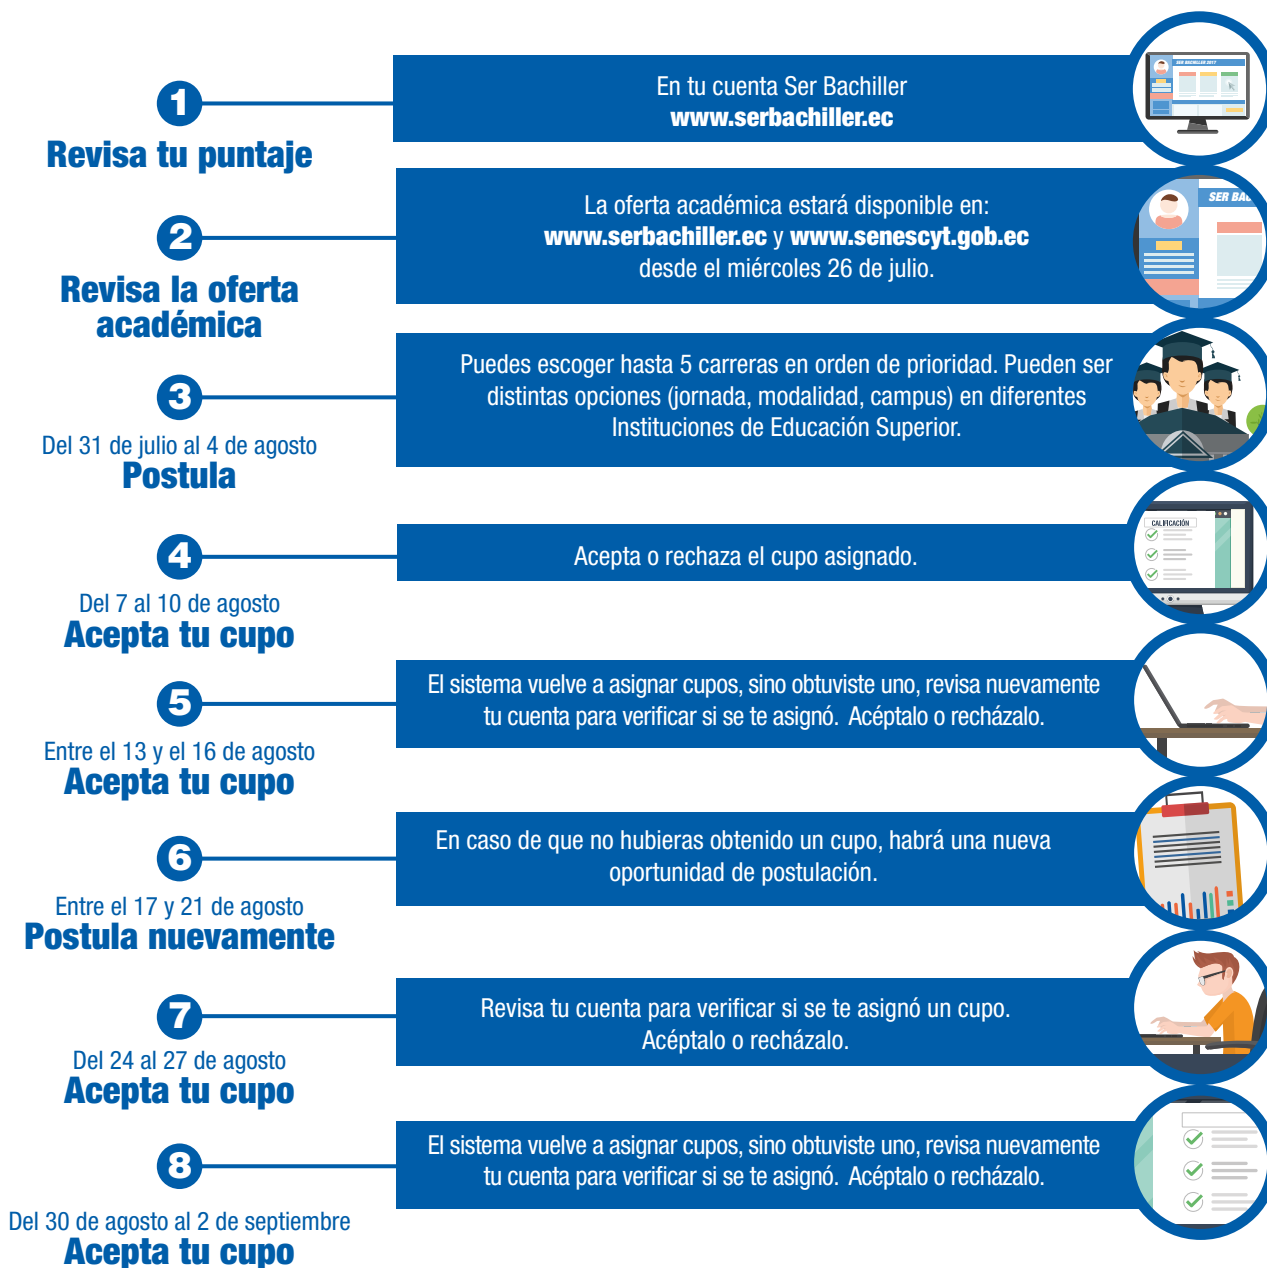

Proceso de admisión para las universidades, politécnicas e institutos públicos

Trabajamos intensamente para ampliar tus oportunidades y generar un proceso de admisión bajo los principios de igualdad, meritocracia y transparencia.

Pasos a seguir:

Información importante

- El sistema de admisión es por mérito, es decir los más altos puntajes en el examen tendrán mayores oportunidades.

- Al momento de escoger tu carrera, contarás con información de los puntajes de postulación de los últimos períodos.

- Ten en cuenta que las carreras y universidades de mayor demanda agotan sus cupos rápidamente.

- Si no ingresas a tu cuenta en el tiempo establecido, el sistema lo rechazará automáticamente y será asignado a otro postulante.