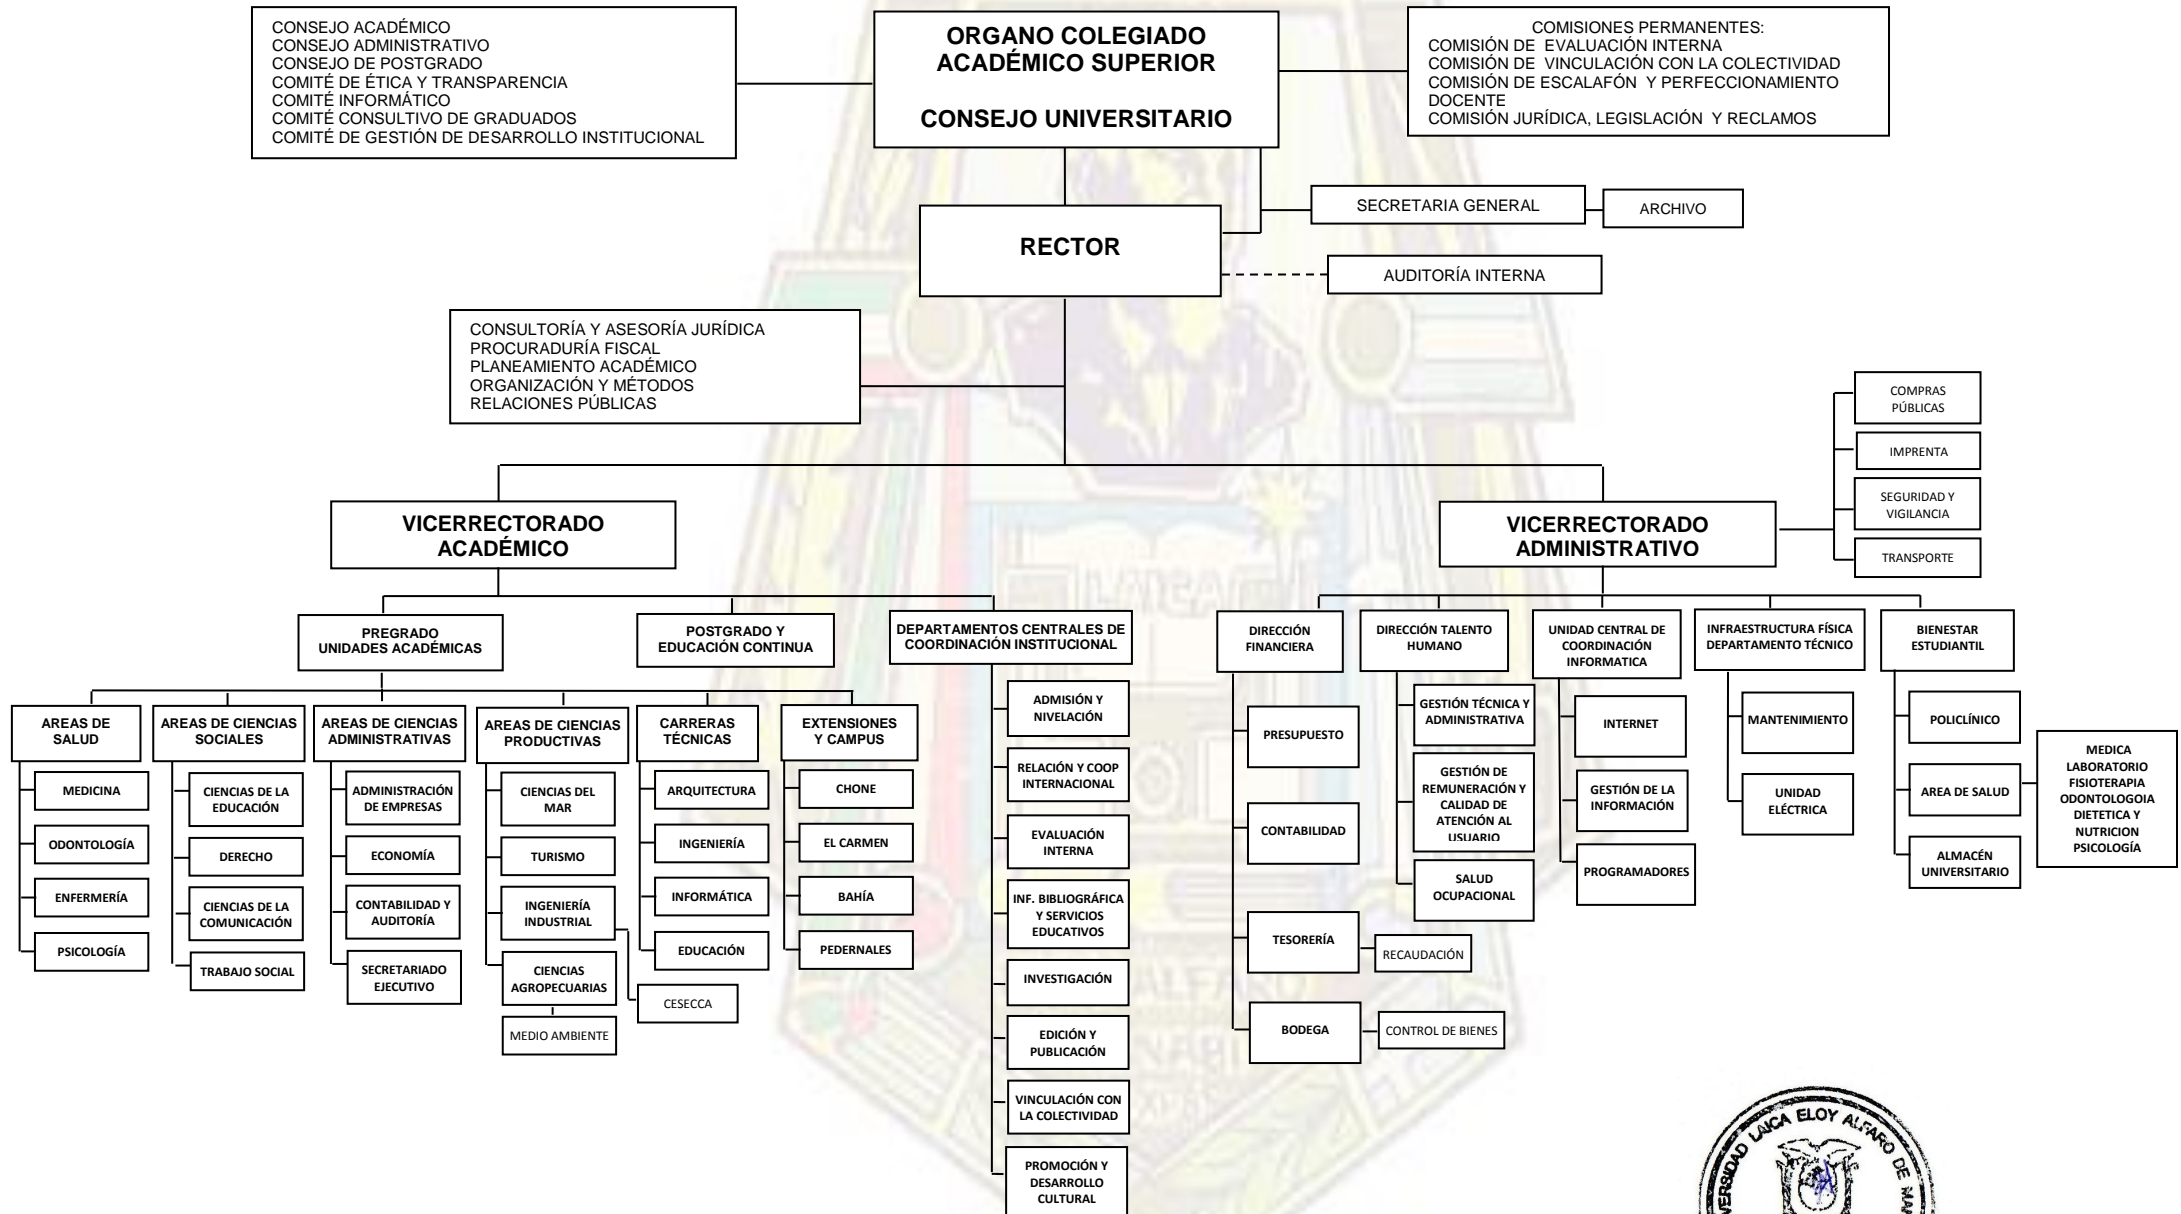

# ORGANIGRAMA ESTRUCTURAL UNIVERSIDAD LAICA ELOY ALFARO DE MANABÍ

## ORGANIGRAMA ESTRUCTURAL ULEAM

### LA SECRETARIA GENERAL DE LA UNIVERSIDAD LAICA ELOY ALFARO DE MANABI, CERTIFICA QUE:

El H. Consejo Universitario en sesión ordinaria del jueves 26 de diciembre del 2013, autorizó la fusión de Unidades Académicas para aplicar exigencias del Consejo de Educación Superior (CES) y del Consejo de Evaluación, Acreditación y Aseguramiento de la Calidad de la Educación Superior (CEAACES), las mismas que han sido consideradas en el Organigrama Estructural de la Universidad.