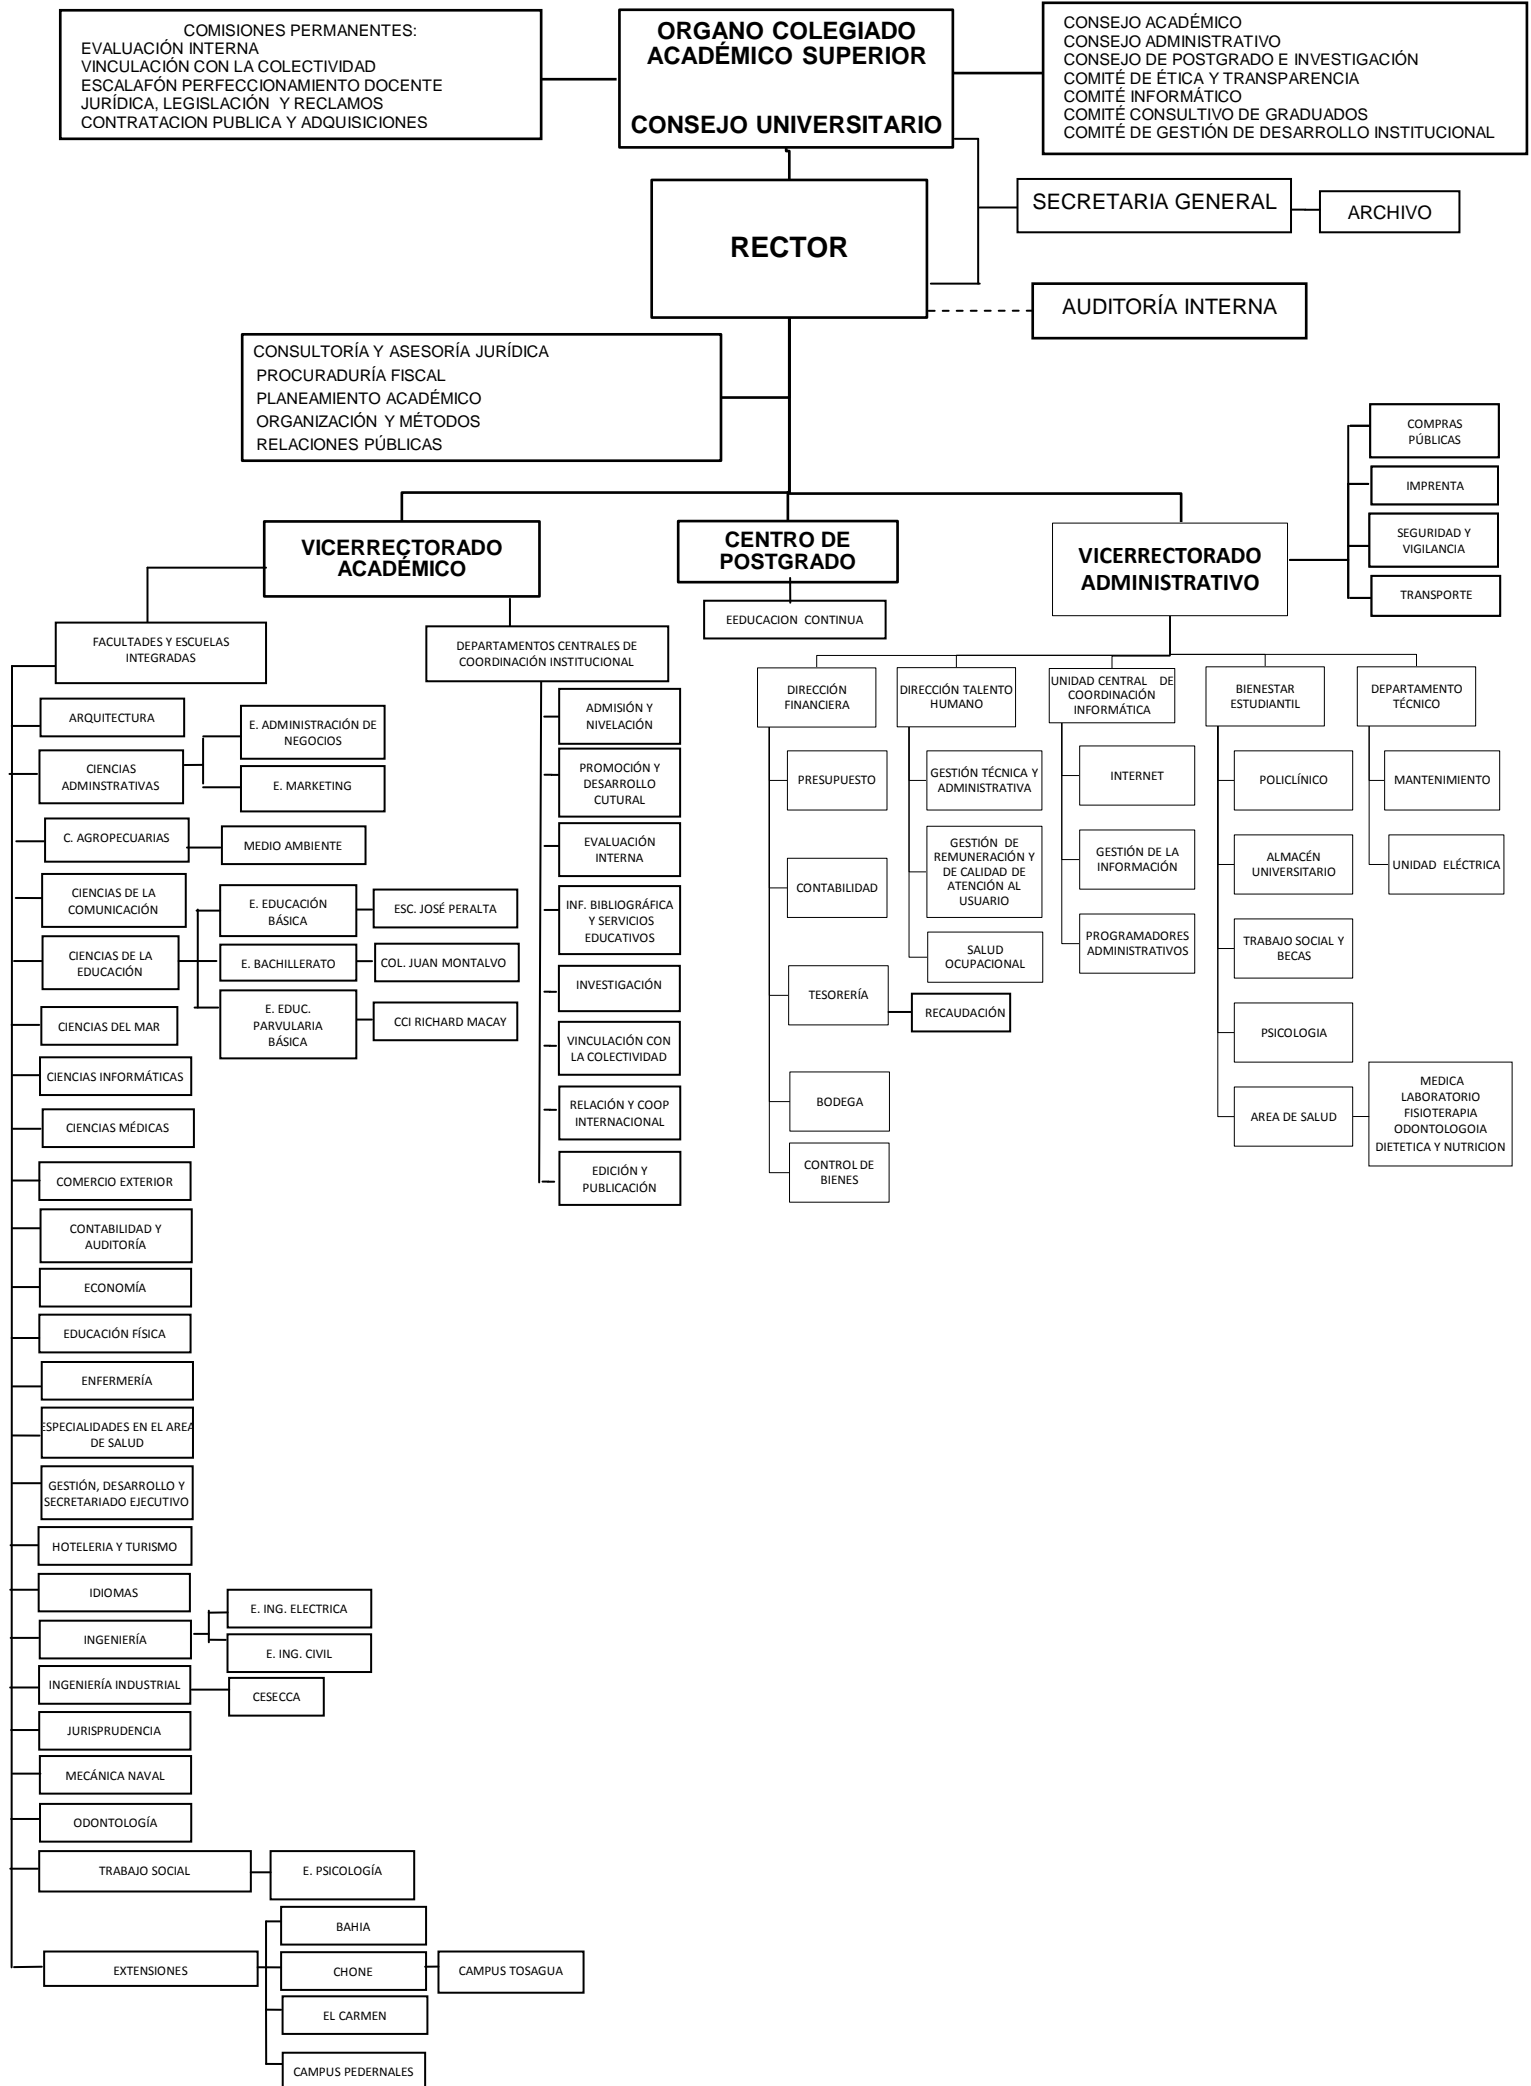

# ORGANIGRAMA ESTRUCTURAL DE LA UNIVERSIDAD LAICA ELOY ALFARO DE MANABI

# **LA SECRETARIA GENERAL DE LA UNIVERSIDAD LAICA “ELOY ALFARO” DE MANABÍ**

El Organigrama Estructural fue elaborado de acuerdo a las observaciones al Estatuto de la Universidad, realizadas por el Consejo de Educación Superior (CES) y aprobadas por el H. Consejo Universitario, en sesión ordinaria del lunes 25 de febrero del 2013.